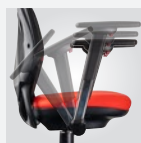

BENLY

ベンリー / HS-31

ホールド感のある
柔らかな座り心地

| (mm) | H | W | w | D | d |
|------|-----|-----|-----|-----|-----|
| S | 530 | 390 | 390 | 470 | 230 |
| M | 530 | 390 | 390 | 505 | 260 |
| L | 530 | 425 | 390 | 520 | 275 |
| LL | 530 | 450 | 390 | 555 | 310 |

体重に応じて反発力が変化する背のベンディング機能が、
柔らかなホールド感のある座り心地を叶えます。
すっきりとしたデザインながら、機能的なモデルです。

特徴

- 01 **ベンディング**
体重に応じて反発力が変化する
ロッキングシステムで快適な座り心地
- 02 **ビッグポケット**
スッキリとしたデザインで
A4板のプレートが収容可能
- 03 **背-メッシュ**
通気性抜群な上質メッシュを採用
- 04 **カラーパーツ (シルバー・レッド)**
背面の強度を保つスタイリッシュ3Dデザイン

機能とオプション

**自動収納
スリムアームレスト**
必要な時だけ前に倒して使える
スリムタイプアームレスト

**上下調整式
ワイドアームレスト**
お好みの高さに調整ができる
やわらかな感触のワイドサイズ
アームレスト

自動復帰式上下脚
お好みの高さに調整可能で、
立ち上がり後、自動で本来の
高さまで戻るオートリバース
シリンダー

バリアフリーベース
車椅子に乗ったままご遊技が
できるように、簡単に取り外し
が可能なバリアフリーアイテム