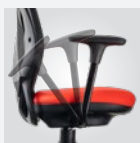

BENLY

ベンリー / HS-31

ホールド感のある
柔らかな座り心地

| (mm) | H | W | w | D | d |
|------|-----|-----|-----|-----|-----|
| S | 530 | 390 | 390 | 470 | 230 |
| M | 530 | 390 | 390 | 505 | 260 |
| L | 530 | 425 | 390 | 520 | 275 |
| LL | 530 | 450 | 390 | 555 | 310 |

体重に応じて反発力が変化する背のベンディング機能が、
柔らかなホールド感のある座り心地を叶えます。
すっきりとしたデザインながら、機能的なモデルです。

特徴

- 01 **ベンディング**
体重に応じて反発力が変化する
ロッキングシステムで快適な座り心地
- 02 **ビッグポケット**
スッキリとしたデザインで
A4板のプレートが収容可能
- 03 **背-メッシュ**
通気性抜群な上質メッシュを採用
- 04 **カラーパーツ (シルバー・レッド)**
背面の強度を保つスタイリッシュ3Dデザイン

機能とオプション

**自動収納
スリムアームレスト**
必要な時だけ前に倒して使える
スリムタイプアームレスト

**上下調整式
ワイドアームレスト**
お好みの高さに調整ができる
やわらかな感触のワイドサイズ
アームレスト

自動復帰式上下脚
お好みの高さに調整可能で、
立ち上がり後、自動で本来の
高さまで戻るオートリバース
シリンダー

バリアフリーベース
車椅子に乗ったままご遊技が
できるように、簡単に取り外し
が可能なバリアフリーアイテム