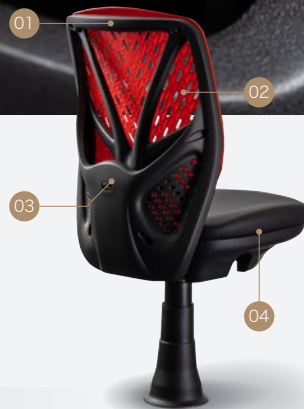

Libero

リベロ / HS27R

2層式クッションが
快適な遊技をサポート

弾性樹脂を最大限に活かしたワイド&ハイな背が、プレイヤーの動きをしなやかかつ広範囲にサポート。座面の2層式クッションが、ソフトな座り心地を叶えます。

特徴

- 01 背-ワイド&ハイ
ゆったりとした快適性を追求
- 02 背-弾性樹脂素材
背中にフィットする適度な弾力性
- 03 バックポケット
様々な形状のプレートが収納可能
- 04 **New** 2層式クッション
モールドウレタンと高密度ウレタンの融合でソフトタッチを実現

機能とオプション

**自動収納
スリムアームレスト**
必要な時だけ前に倒して使えるスリムタイプアームレスト

**上下調整式
ワイドアームレスト**
お好みの高さに調整ができる
やわらかな感触のワイドサイズ
アームレスト

自動復帰式上下脚
お好みの高さに調整可能で、立ち上がり後、自動で本来の高さまで戻るオートリバースシリンダー

バリアフリーベース
車椅子に乗ったままご遊技ができるように、簡単に取り外しが可能なバリアフリーアイテム