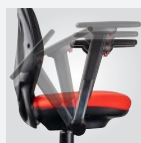

Libero

リベロ / HS27R

2層式クッションが
快適な遊技をサポート

弾性樹脂を最大限に活かしたワイド&ハイな背が、プレイヤーの動きをしなやかかつ広範囲にサポート。座面の2層式クッションが、ソフトな座り心地を叶えます。

特徴

- 01 背-ワイド&ハイ
ゆったりとした快適性を追求
- 02 背-弾性樹脂素材
背中にフィットする適度な弾力性
- 03 バックポケット
様々な形状のプレートが収納可能
- 04 **New** 2層式クッション
モールドウレタンと高密度ウレタンの融合でソフトタッチを実現

機能とオプション

**自動収納
スリムアームレスト**
必要な時だけ前に倒して使えるスリムタイプアームレスト

**上下調整式
ワイドアームレスト**
お好みの高さに調整ができる
やわらかな感触のワイドサイズ
アームレスト

自動復帰式上下脚
お好みの高さに調整可能で、立ち上がり後、自動で本来の高さまで戻るオートリバースシリンダー

バリアフリーベース
車椅子に乗ったままご遊技ができるように、簡単に取り外しが可能なバリアフリーアイテム