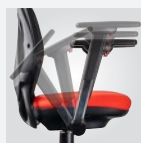

Moderno

モデルノ / H-28

スリムなフォルム
機能的なモデル

スリムな背ながら、大型プレートも収納可能なプレートホルダーやフックを備えた機能的なモデル。通気性と耐久性に優れたエステルメッシュが長時間のプレイもしっかりとサポートします。

特徴

- 01 エステルメッシュ
抜群の通気性と耐久性に優れた体を包み込むメッシュ素材
- 02 腰部のサポート
長時間のプレイにもしっかりと腰を安定させる
- 03 プレートホルダー
様々な形状のプレートも収納可能なホルダー
- 04 小型のプレートの落下を防止する構造
- 05 ホルダー等が掛けられるフック
- 06 パチンコ玉やメダルも落下する構造

機能とオプション

**自動収納
スリムアームレスト**
必要な時だけ前に倒して使えるスリムタイプアームレスト

**上下調整式
ワイドアームレスト**
お好みの高さに調整ができるやわらかな感触のワイドサイズアームレスト

自動復帰式上下脚
お好みの高さに調整可能で、立ち上がり後、自動で本来の高さまで戻るオートリバースシリンダー

バリアフリーベース
車椅子に乗ったままご遊技ができるように、簡単に取り外しが可能なバリアフリーアイテム